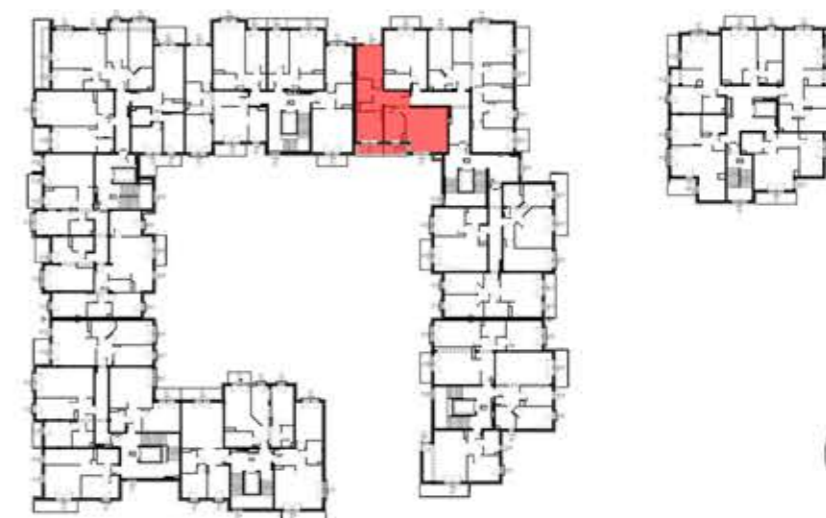

## WROCLAW- UL.ZEFIROWA

“LOCUS” Sp. z o.o.

ul. Poranna 43a  
53-026 Wrocław

tel.: 71 798 51 41  
71 798 51 43  
71 798 51 49

e-mail: locus.locus@wp.pl  
biuro@locus.wroc.pl  
www.locus.wroc.pl

symbol budynku	nr klatki schodowej	numer mieszkania	kondygnacja
<b>C</b>	<b>3</b>	<b>13</b>	<b>3</b>

szkic sytuacyjny

legenda

PD -pokój dzienny  
K -kuchnia  
AK -aneks kuchenny  
PS -pokój  
PP -przedpokój  
L -łazienka  
WC -toaleta  
G -garderoba  
B -balkon  
O -ogródek

powierzchnia mieszkania **70,45m<sup>2</sup>**