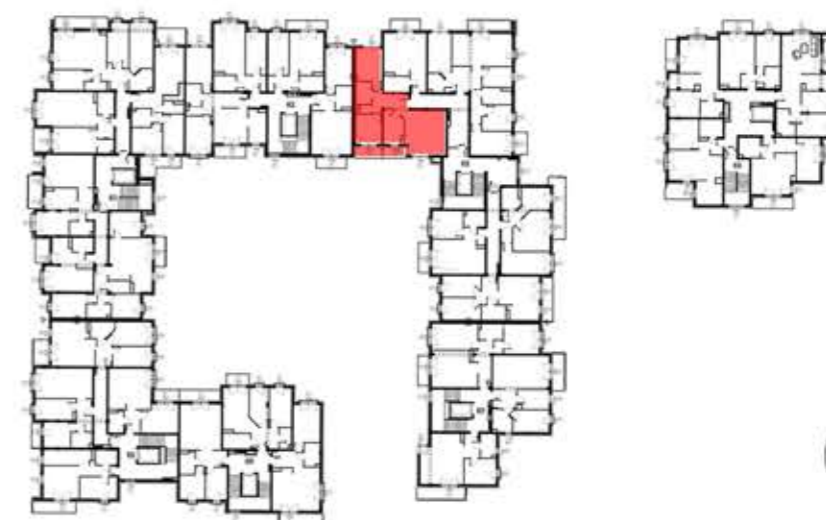

## WROCLAW- UL.ZEFIROWA

“LOCUS” Sp. z o.o.

ul. Poranna 43a  
53-026 Wrocław

tel.: 71 798 51 41  
71 798 51 43  
71 798 51 49

e-mail: locus.locus@wp.pl  
biuro@locus.wroc.pl  
www.locus.wroc.pl

symbol budynku	nr klatki schodowej	numer mieszkania	kondygnacja
<b>C</b>	<b>3</b>	<b>19</b>	<b>4</b>

szkic sytuacyjny

legenda

PD -pokój dzienny  
K -kuchnia  
AK -aneks kuchenny  
PS -pokój  
PP -przedpokój  
L -łazienka  
WC -toaleta  
G -garderoba  
B -balkon  
O -ogródek

powierzchnia mieszkania **70,45m<sup>2</sup>**